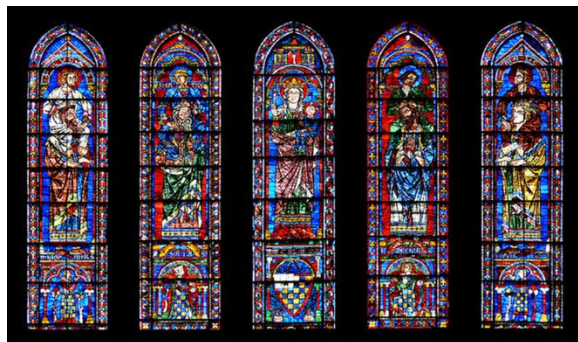

#ESTUDOEMCASA

BLOCO N.º 38

DISCIPLINA História da Cultura e das Artes

ANO(S) 10º ano

APRENDIZAGENS ESSENCIAIS

- Referir características principais da arquitetura gótica. A arte do vitral

Título/Tema do Bloco

CULTURA DA CATEDRAL
As cidades e Deus
As características do gótico.
A arte do vitral

Tarefas/ Atividades/ Desafios

Resolução de uma questão relativa ao contributo artístico e religioso do vitral.

1. Observa a imagem.

Conjunto de vitrais, Chartres, século XIII. Rosácea, transepto norte.

1. Evidencie a arte do vitral como uma das componentes mais importantes do programa artístico e estético do Gótico.

2. Caracterize a arte vitral